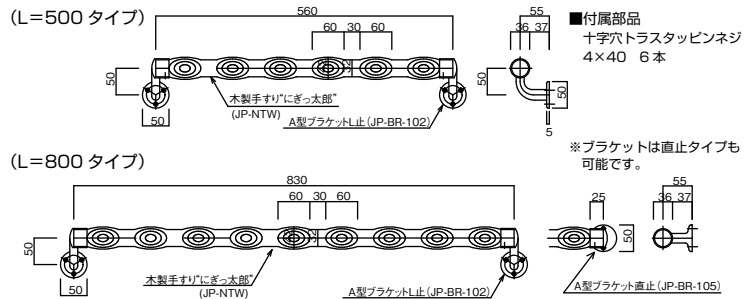

取付においてのご注意

- ・木製手すりは浴室などの湿気が多い場所への設置はご遠慮ください。

木製 (ホワイトアッシュ)

- ・玄関、トイレ、寝室などに

JP-NTW-1
(ライトオーク)
JP-NTW-2
(ミディアムオーク)

ステンレス製

- ・浴室、玄関前などに

JP-NTS-1
(ステン鏡面磨)

商品名	材質	仕上げ	サイズ	質量	
にぎっ太郎 JP-NTW-1-500	ホワイトアッシュ	ウレタン塗装	φ42 ~ 32×L560×D55	0.45kg	※掲載の仕様、外觀は予告なく変更する場合がありますのでご了承ください。 規格外寸法にも対応致しますのでお気軽にお問合せ下さい。
にぎっ太郎 JP-NTW-1-800	ホワイトアッシュ	ウレタン塗装	φ42 ~ 32×L830×D55	0.65kg	
にぎっ太郎 JP-NTW-2-500	ホワイトアッシュ	ウレタン塗装	φ42 ~ 32×L560×D55	0.45kg	
にぎっ太郎 JP-NTW-2-800	ホワイトアッシュ	ウレタン塗装	φ42 ~ 32×L830×D55	0.65kg	
にぎっ太郎 JP-NTS-1-500	SUS 304	ステン鏡面磨	φ42 ~ 32×L583×D55	1.0kg	
にぎっ太郎 JP-NTS-1-800	SUS 304	ステン鏡面磨	φ42 ~ 32×L853×D55	1.5kg	