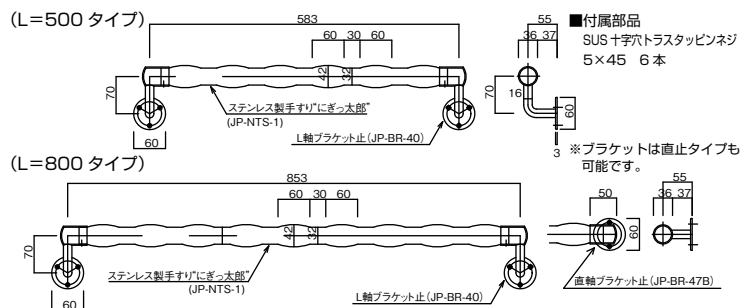

取付においてのご注意

- ・木製手すりは浴室などの湿気が多い場所への設置はご遠慮ください。

木製 (ホワイトアッシュ)

- ・玄関、トイレ、寝室などに

JP-NTW-1
(ライトオーク)
JP-NTW-2
(ミディアムオーク)

ステンレス製

- ・浴室、玄関前などに

JP-NTS-1
(ステン鏡面磨)

商品名	材質	仕上げ	サイズ	質量	
にぎっ太郎 JP-NTW-1-500	ホワイトアッシュ	ウレタン塗装	φ42 ~ 32×L560×D55	0.45kg	※掲載の仕様、外觀は予告なく変更する場合がありますのでご了承ください。 規格外寸法にも対応致しますのでお気軽にお問合せ下さい。
にぎっ太郎 JP-NTW-1-800	ホワイトアッシュ	ウレタン塗装	φ42 ~ 32×L830×D55	0.65kg	
にぎっ太郎 JP-NTW-2-500	ホワイトアッシュ	ウレタン塗装	φ42 ~ 32×L560×D55	0.45kg	
にぎっ太郎 JP-NTW-2-800	ホワイトアッシュ	ウレタン塗装	φ42 ~ 32×L830×D55	0.65kg	
にぎっ太郎 JP-NTS-1-500	SUS 304	ステン鏡面磨	φ42 ~ 32×L583×D55	1.0kg	
にぎっ太郎 JP-NTS-1-800	SUS 304	ステン鏡面磨	φ42 ~ 32×L853×D55	1.5kg	